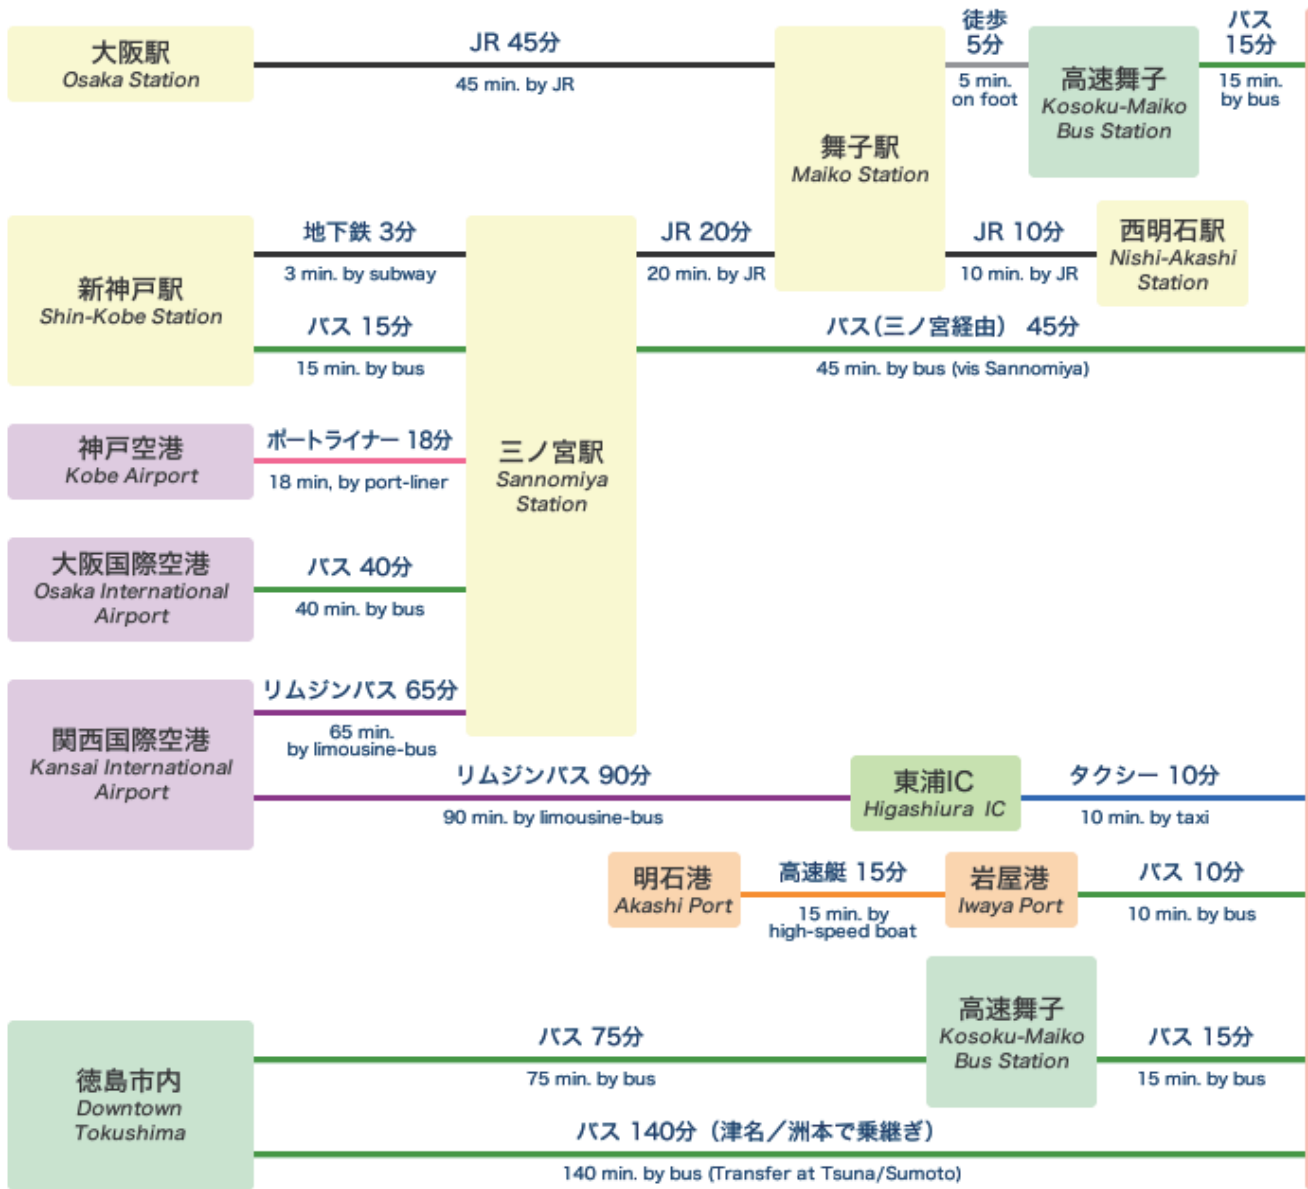

# 公共の交通機関でのご来場ルート By train and Bus

淡路夢舞台 Awaji Yumebutai