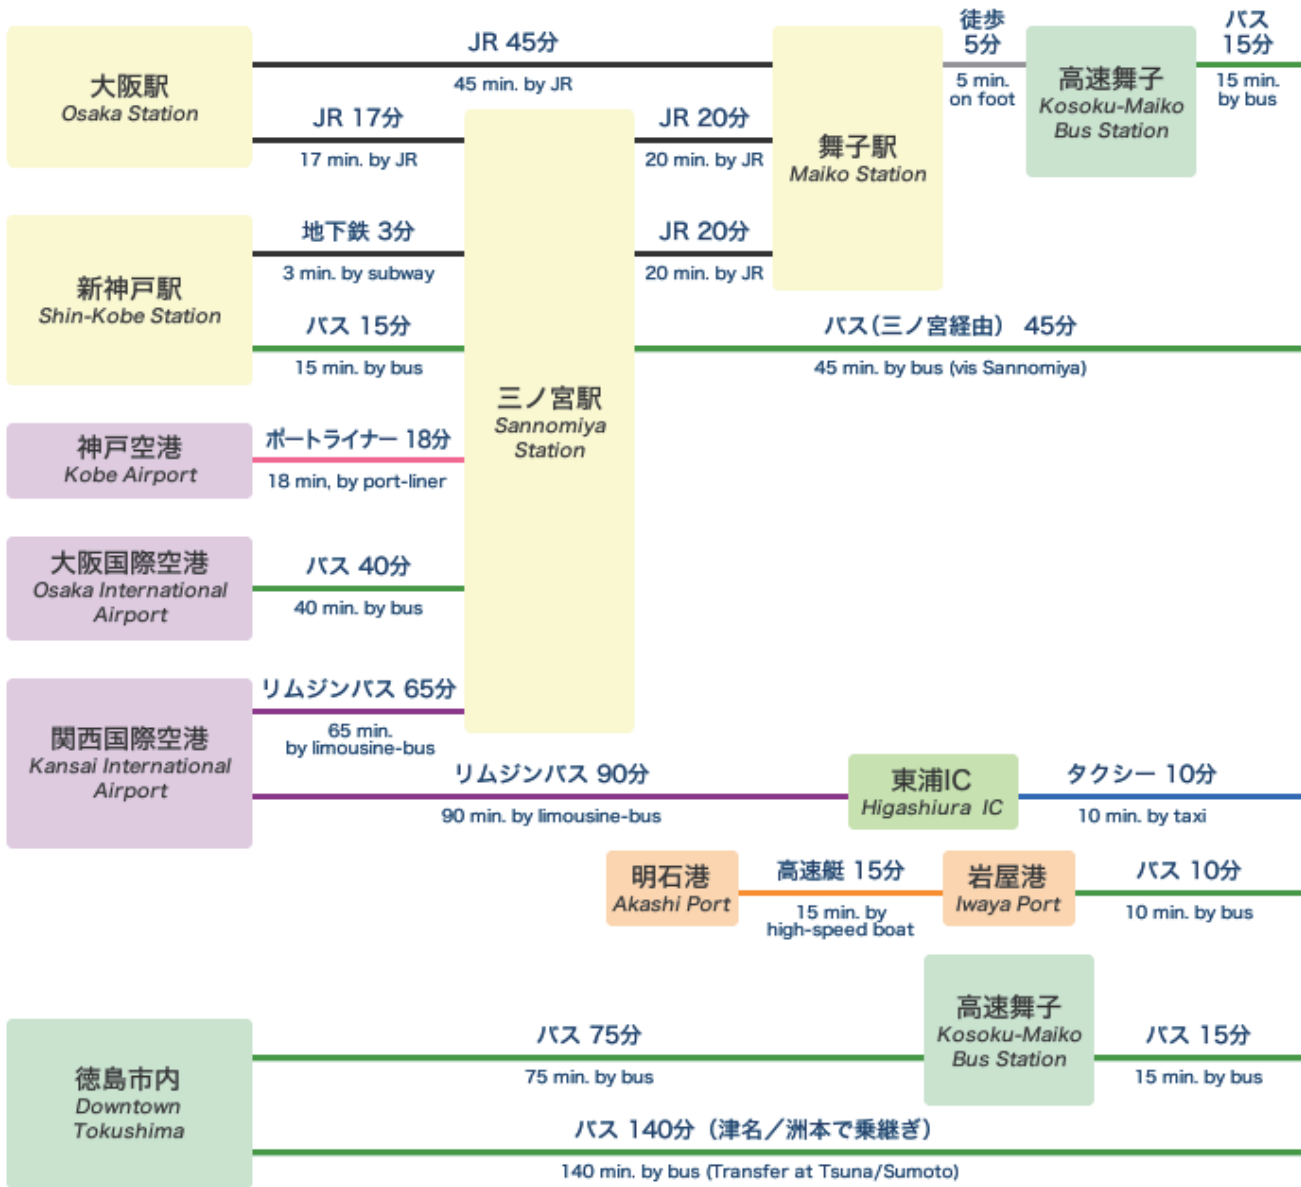

公共の交通機関でのご来場ルート By train and Bus

淡路夢舞台 Awaji Yumebutai