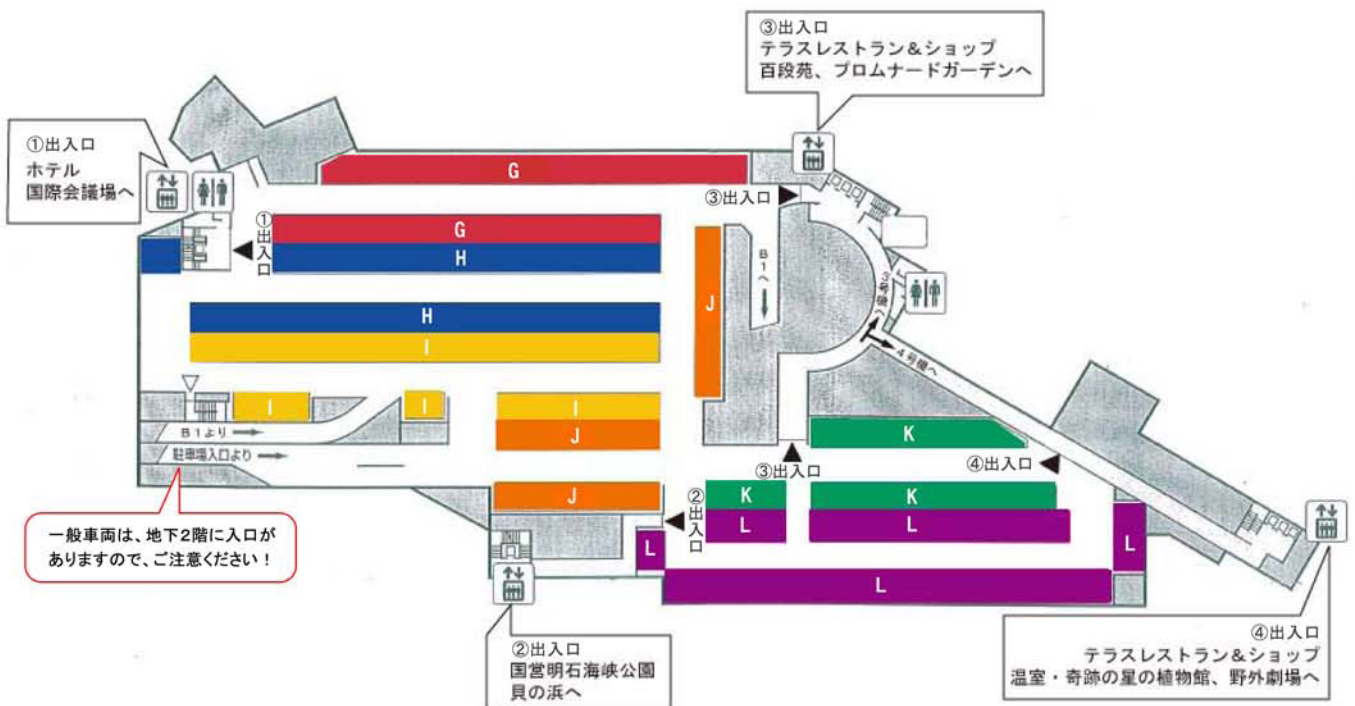

## B1F

## B2F

- ・夢舞台テラスレストラン&ショップをご利用の方は無料となります。レジにて駐車券をご提示ください。
- ・駐車場内は制限速度10kmです。ご注意ください。
- ・駐車場内における事故・盗難等の責任は一切負えません。