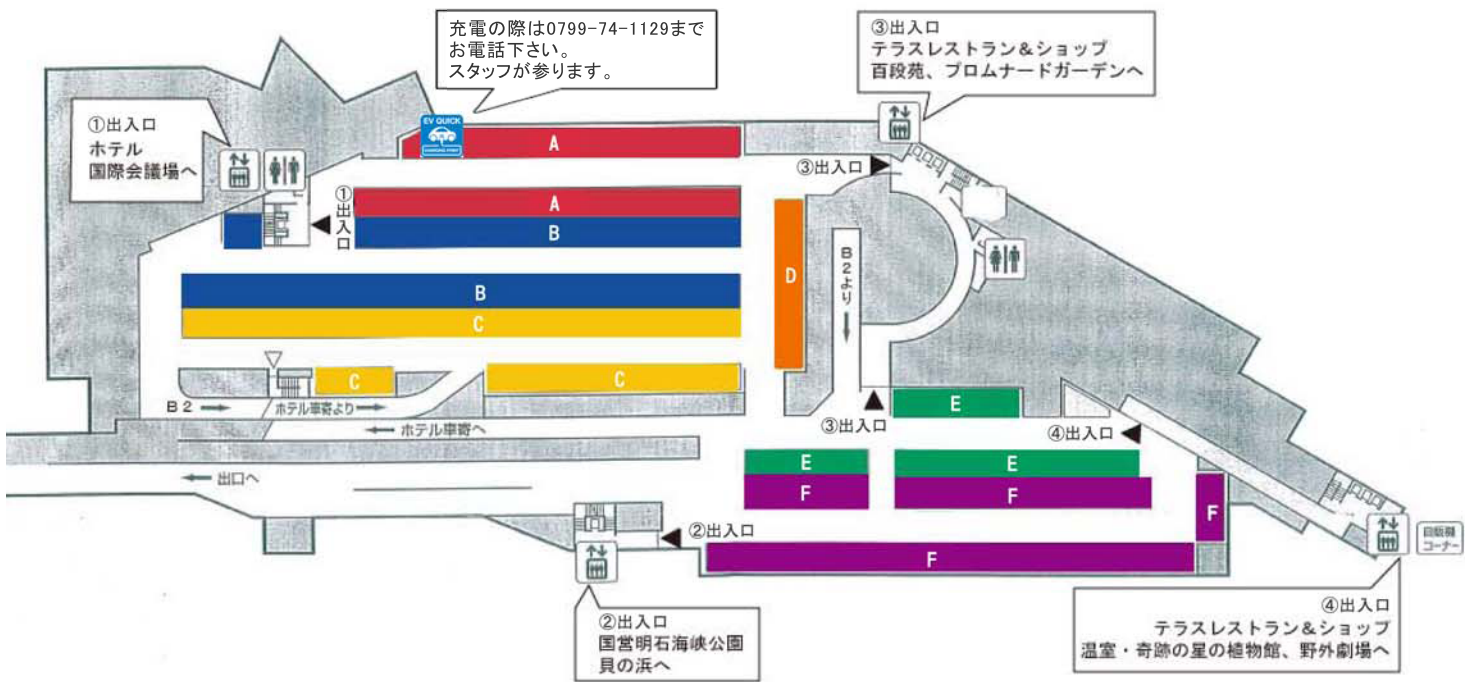

## B1F

## B2F

- ・夢舞台テラスレストラン&ショップをご利用の方は無料となります。レジにて駐車券をご提示ください。
- ・駐車場内は制限速度10kmです。ご注意ください。
- ・駐車場内における事故・盗難等の責任は一切負えません。