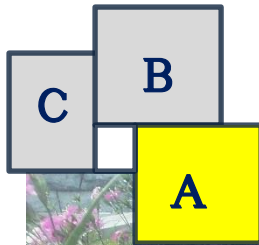

(百段苑エレベーター上階より)

(Aブロック)

○マーガレット
(キク科)

(開花期間)
5月-7月/10月-11月

恋占いに使われる花です。

(Aブロック)

○ナデシコ
(ナデシコ科)

(開花期間)
9月-11月/3月-7月

花名のナデシコは、「撫でたくなるほどかわいらしい」ことから名づけられたといわれます。

(Bブロック)

○キンセンカ
(キク科)

(開花期間)
9月-11月

金盞花(キンセンカ)は、花が黄金色で「盞(さかずき)」のような形をしていることに由来するともいわれます。

○その他の見頃のお花:コスモス、ジニア、メランポジューム