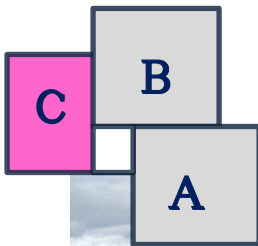

○キンセンカ
(キク科)

(開花期間)
2月－5月

金盞花（キンセンカ）は、花が黄金色で「盞（さかずき）」のような形をしていて明るく陽気な雰囲気をもつ花。その一方で「別れの悲しみ」「悲嘆」といった花言葉があります。

(Cブロック)

○ムラサキハナナ
(アブラナ科)

(開花期間)
4月－5月

アブラナ科らしい十字形の紫の花を春から初夏にかけて咲かせます。

○その他の見頃のお花: アイスランドポピー、ナテシユ、ヤグルマソウ、エスコルチア、ポレモニウム