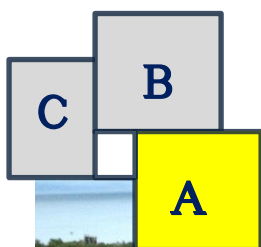

淡路夢舞台

百段苑の見頃の花情報(4月16日)

(百段苑エレベーター上階より)