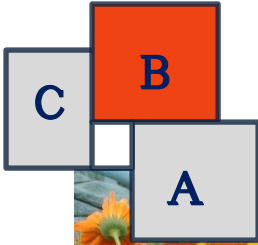

淡路夢舞台

百段苑の見頃の花情報(4月16日)

(百段苑エレベーター上階より)

(Aブロック)

○オステオスペルマス
(キク科)

(開花期間)
3月－6月

別名をアフリカンデージー
といいます。日本ではアフリ
カキンセンカ(阿弗利加
金盞花)と言った名前が付
いており、アフリカ南部、
熱帯アフリカが原産地とな
っています。

(Bブロック)

○キンセンカ
(キク科)

(開花期間)
2月－5月

金盞花（キンセンカ）は、花が黄金色で「盞（さかずき）」のような形をしていて明るく陽気な雰囲気をもつ花。その一方で「別れの悲しみ」「悲嘆」といった花言葉があります。

(Cブロック)

○ムラサキハナナ
(アブラナ科)

(開花期間)
4月－5月

アブラナ科らしい十字形の紫の花を春から初夏にかけて咲かせます。

○その他の見頃のお花: アイスランドポピー、ナテシユ、ヤグルマソウ、エスコルチア、ポレモニウム