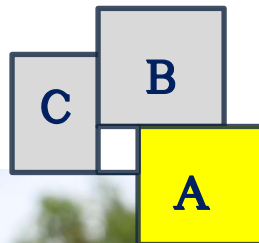

淡路夢舞台

百段苑の見頃の花情報(5月29日)

(百段苑エレベーター上階より)

(Aブロック)

○マーガレット
(キク科)

(開花期間)
5月-7月/10月-11月

キク科モクシュンギク属に分類される低木の植物で、古くから花占い(恋占い)に使われてきた花です。和名の木春菊は葉の形、年数が経つと茎が木化することから来ています。

(Aブロック)

○オステオスペルマム
(キク科)

(開花期間)
3月-6月

南アフリカを原産とする多年草で、薄紫やピンク・赤・オレンジ・黄色・白など、花姿も、八重咲きや花びらがスプーンのような形をしたものなど品種によってさまざまです。

(Aブロック)

○サルビアガラニチカ
(シソ科)

(開花期間)
4月-11月

「メドーセージ」の名でも流通しているが、分類上のメドーセージ (*Salvia pratensis*) は別物である。葉の緑、萼の黒とのコントラストも美しい。