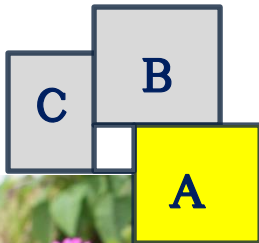

淡路夢舞台

百段苑の見頃の花情報(5月29日)

(百段苑エレベーター上階より)

(Aブロック)

○マーガレット
(キク科)

(開花期間)
5月-7月/10月-11月

キク科モクシュンギク属に分類される低木の植物で、古くから花占い(恋占い)に使われてきた花です。和名の木春菊は葉の形、年数が経つと茎が木化することから来ています。

(Aブロック)

○オステオスペルマム
(キク科)

(開花期間)
3月-6月

南アフリカを原産とする多年草で、薄紫やピンク・赤・オレンジ・黄色・白など、花姿も、八重咲きや花びらがスプーンのような形をしたものなど品種によってさまざまです。

(Aブロック)

○サルビアガラニチカ
(シソ科)

(開花期間)
4月-11月

「メドーセージ」の名でも流通しているが、分類上のメドーセージ (*Salvia pratensis*) は別物である。葉の緑、萼の黒とのコントラストも美しい。