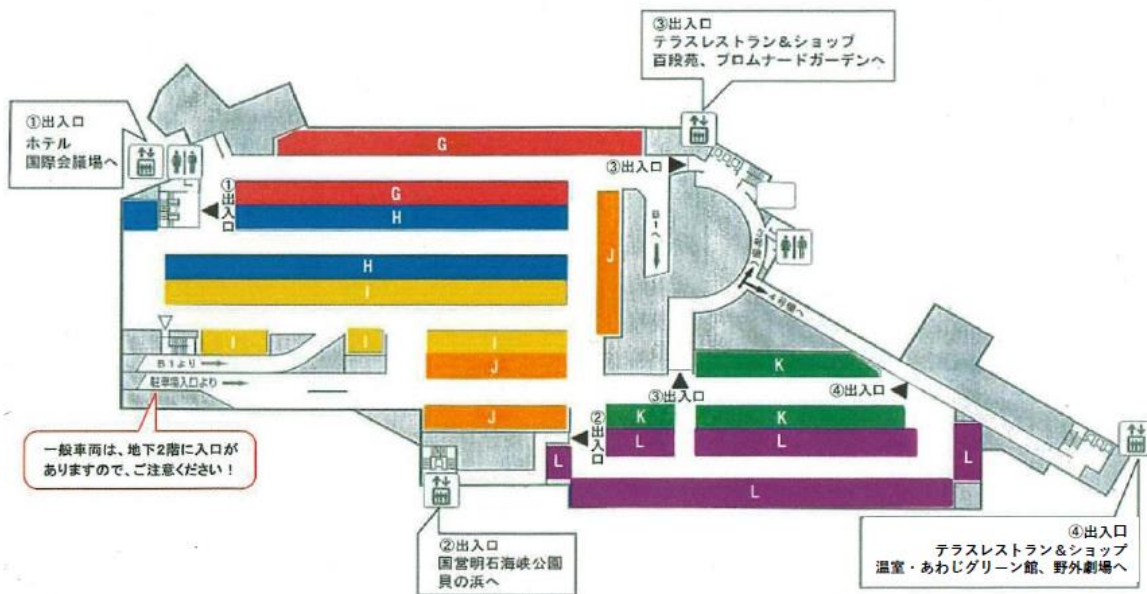

■ B1F

夢舞台地下駐車場(一般駐車)は、入口・左側通路をお進みいただけますと地下2階に進入します。

■ B2F

一般車両は、地下2階に入口がありますので、ご注意ください！

・駐車場内は制限速度10kmです。ご注意ください。
 ・駐車場内における事故・盗難等の責任は一切負えません。