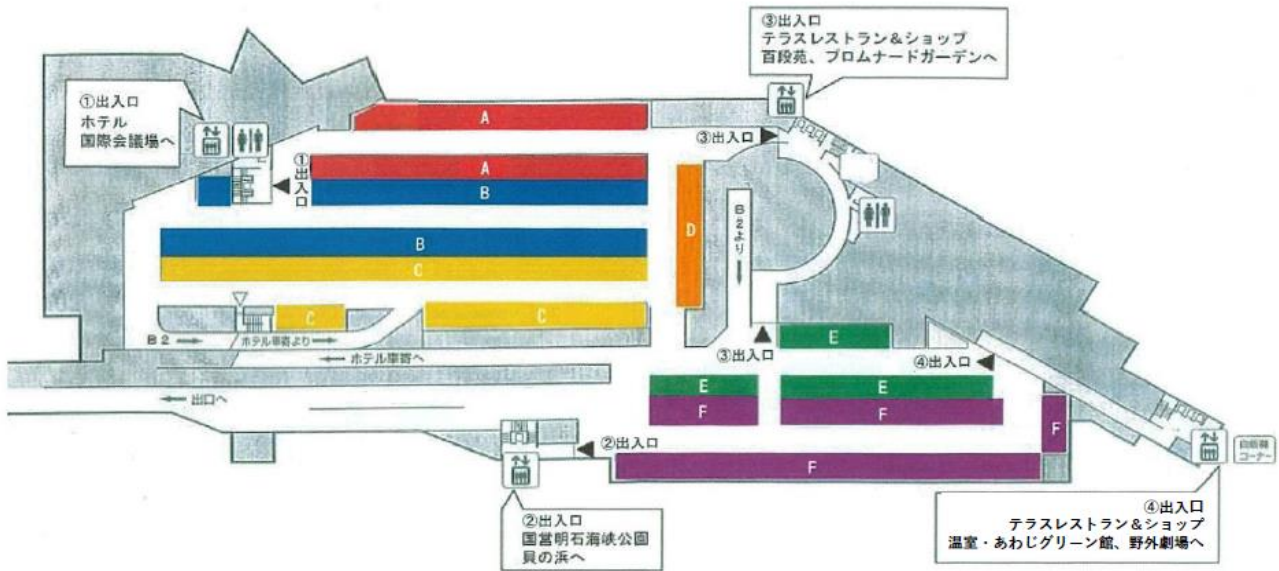

■ B1F

夢舞台地下駐車場(一般駐車)は、入口・左側通路をお進みいただけますと地下2階に進入します。

■ B2F

一般車両は、地下2階に入口がありますので、ご注意ください！

・駐車場内は制限速度10kmです。ご注意ください。
 ・駐車場内における事故・盗難等の責任は一切負えません。