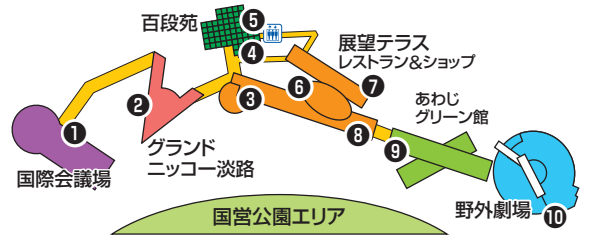

どるっと淡路夢舞台

2025 4.5(土) ▶ 6.22(日)

スマホdeスタンプラリー 2025 春

百段苑

巡ってみよう全10カ所

さらにラッキースタンプGETで今すぐ使える特典あり!(お1人様1回限り)

スタンプを集めて景品に応募しよう

10 スタンプ

Aコース / 1名
グランドニッコー淡路 ペア宿泊券

7 スタンプ

Bコース / 3名
淡路牛 500g

5 スタンプ

Cコース / 5名
淡路島玉ねぎ 5kg

3 スタンプ

Dコース / 5名
淡路島のおいしいもの詰合せ

*使用画像はイメージです。*応募はお1人様1コースのみ(複数応募無効)

スタンプポイント

- ①国際会議場(1階入口付近)
- ②グランドニッコー淡路(2階ホテルショップ)
- ③円形フォーラム(夢ピアノ付近)
- ④空庭(パネル付近)
- ⑤百段苑(エレベーター2階)
- ⑥楕円フォーラム(海鮮料理きとら付近)
- ⑦山回廊(温室側)
- ⑧TOM'S STUDIO(入口付近)
- ⑨あわじグリーン館(カウンター付近)
- ⑩野外劇場(ステージ横)

スタンプラリー参加方法